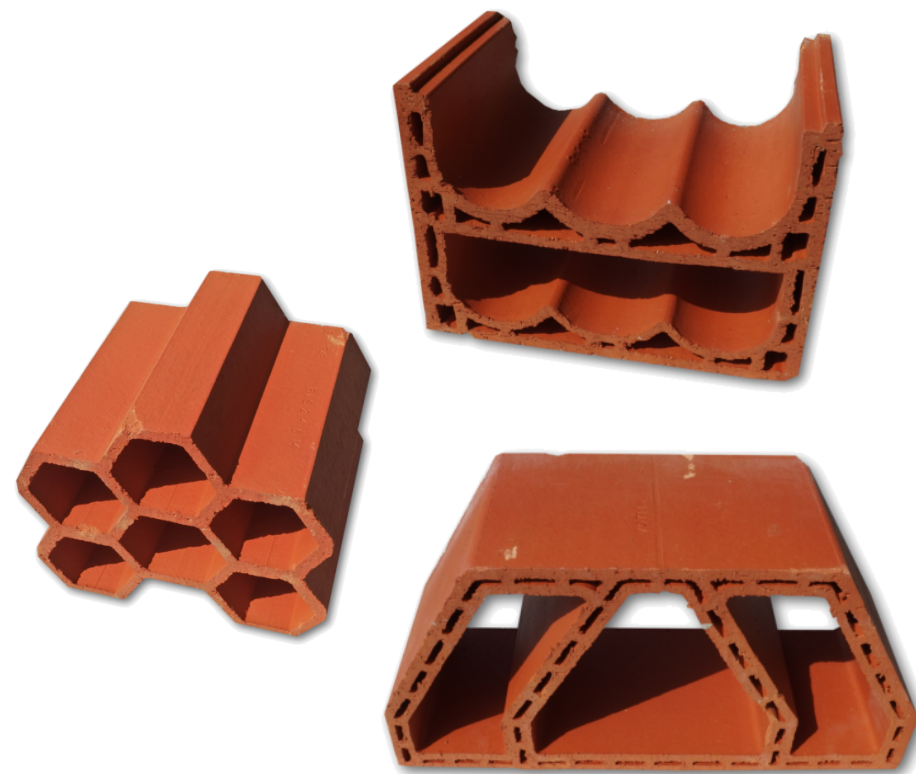

VILLATESTA®
ARCHITECTURE

KERÁMIA BORTARTÓ ÁLLVÁNYOK

KERÁMIA BORTARTÓ ÁLLVÁNYOK

Modell 3+3

Szélesség: 37 cm
Magasság: 26,5 cm
Hosszúság: 27 cm

61 palack / m² (10,2 db)

Modell 6

Szélesség: 37 cm
Magasság: 32 cm
Hosszúság: 30 cm

80 palack / m² (13,4 db)

Modell 8 (9)

Szélesség: 35 cm
Magasság: 32 cm
Hosszúság: 25 cm

82 palack / m² (9,2 db)

Modell Merlot

Szélesség: 39 cm
Magasság: 28 cm
Hosszúság: 24 cm

36 palack / m² (6 db)

Modell Cabernet

Szélesség: 65 cm
Magasság: 33 cm
Hosszúság: 24 cm

96 palack / m² (8 db)

Cím: Villatesta, s.r.o.
ul. Slobody (areál Agrostavu), 945 01 Komárno
Mobil: +421 905 623 771
E-mail: sales.hungary@villatesta.hu
www.villatesta.hu