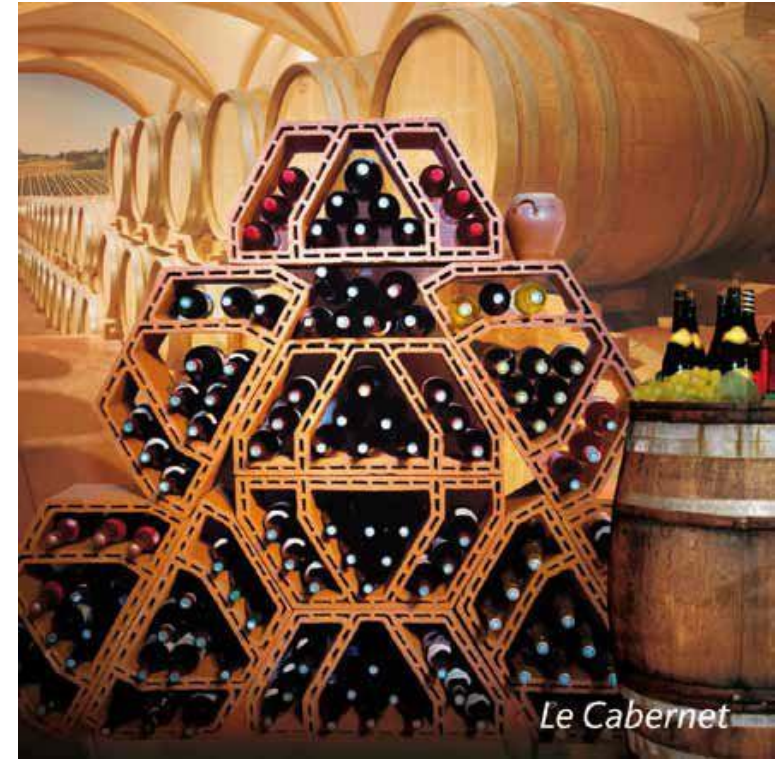

KERÁMIA BORTARTÓ ÁLLVÁNYOK