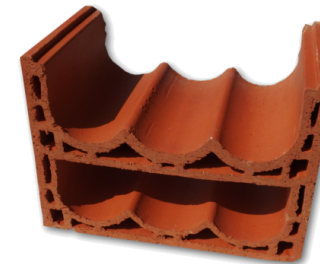

VILLATESTA®
ARCHITECTURE

KERÁMIA BORTARTÓ ÁLLVÁNYOK

KERÁMIA BORTARTÓ ÁLLVÁNYOK

Modell 3+3

Szélesség: 37 cm
Magasság: 26,5 cm
Hosszúság: 27 cm

61 palack / m² (10,2 db)

Modell 6

Szélesség: 37 cm
Magasság: 32 cm
Hosszúság: 30 cm

80 palack / m² (13,4 db)

Modell 8 (9)

Szélesség: 35 cm
Magasság: 32 cm
Hosszúság: 25 cm

82 palack / m² (9,2 db)

Modell Merlot

Szélesség: 39 cm
Magasság: 28 cm
Hosszúság: 24 cm

36 palack / m² (6 db)

Modell Cabernet